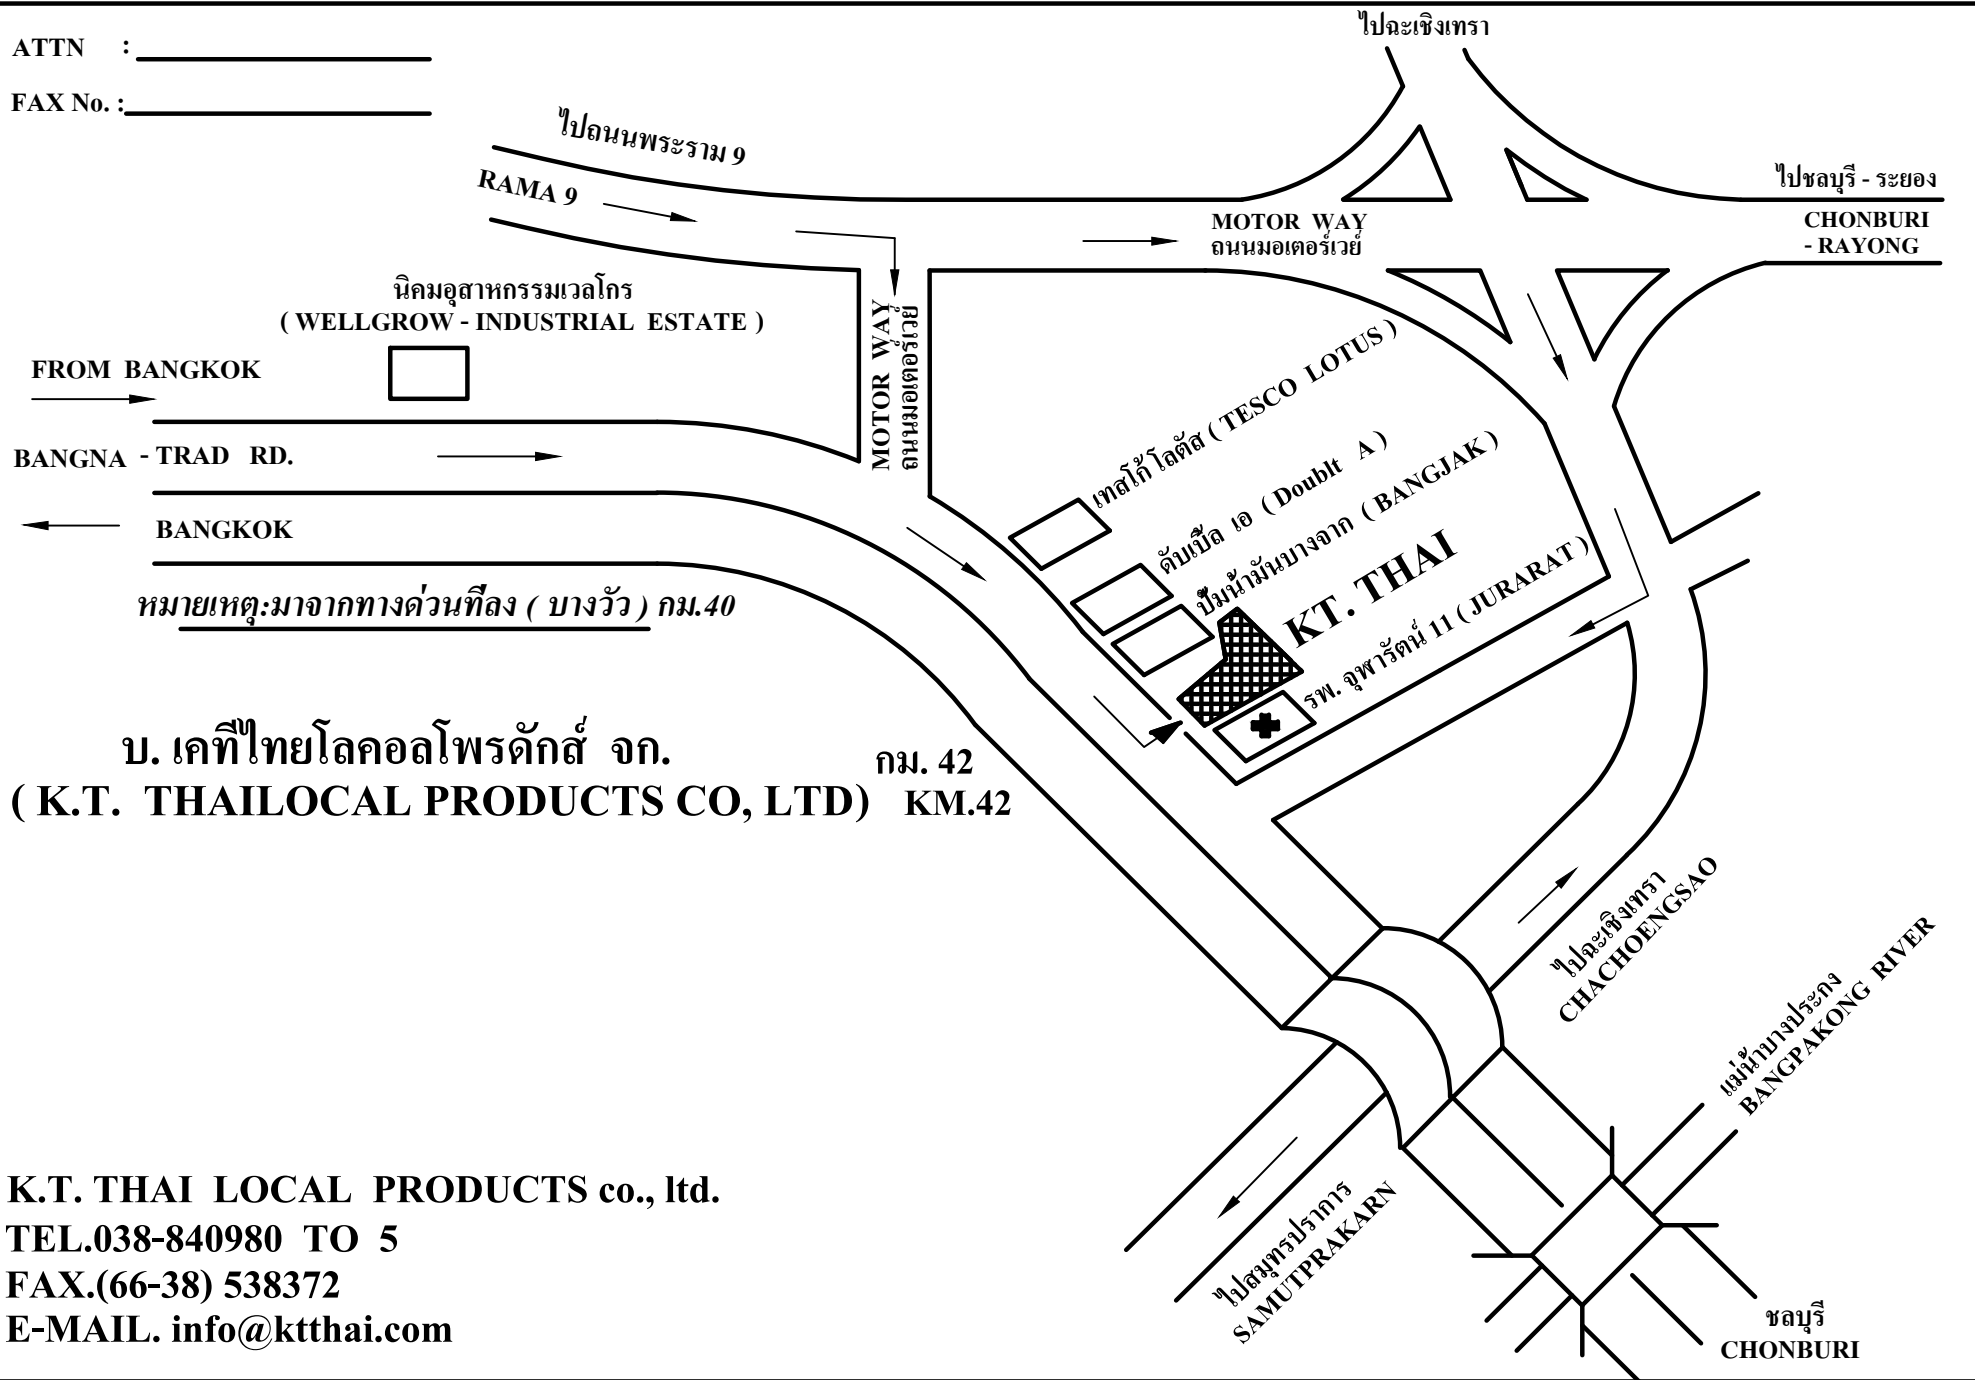

ATTN : _____

FAX No. : _____

บ. เคทีไทยโลคอลโปรดักส์ จก.
(K.T. THAI LOCAL PRODUCTS CO, LTD) กม. 42 KM.42

K.T. THAI LOCAL PRODUCTS co., ltd.
TEL.038-840980 TO 5
FAX.(66-38) 538372
E-MAIL. info@ktthai.com