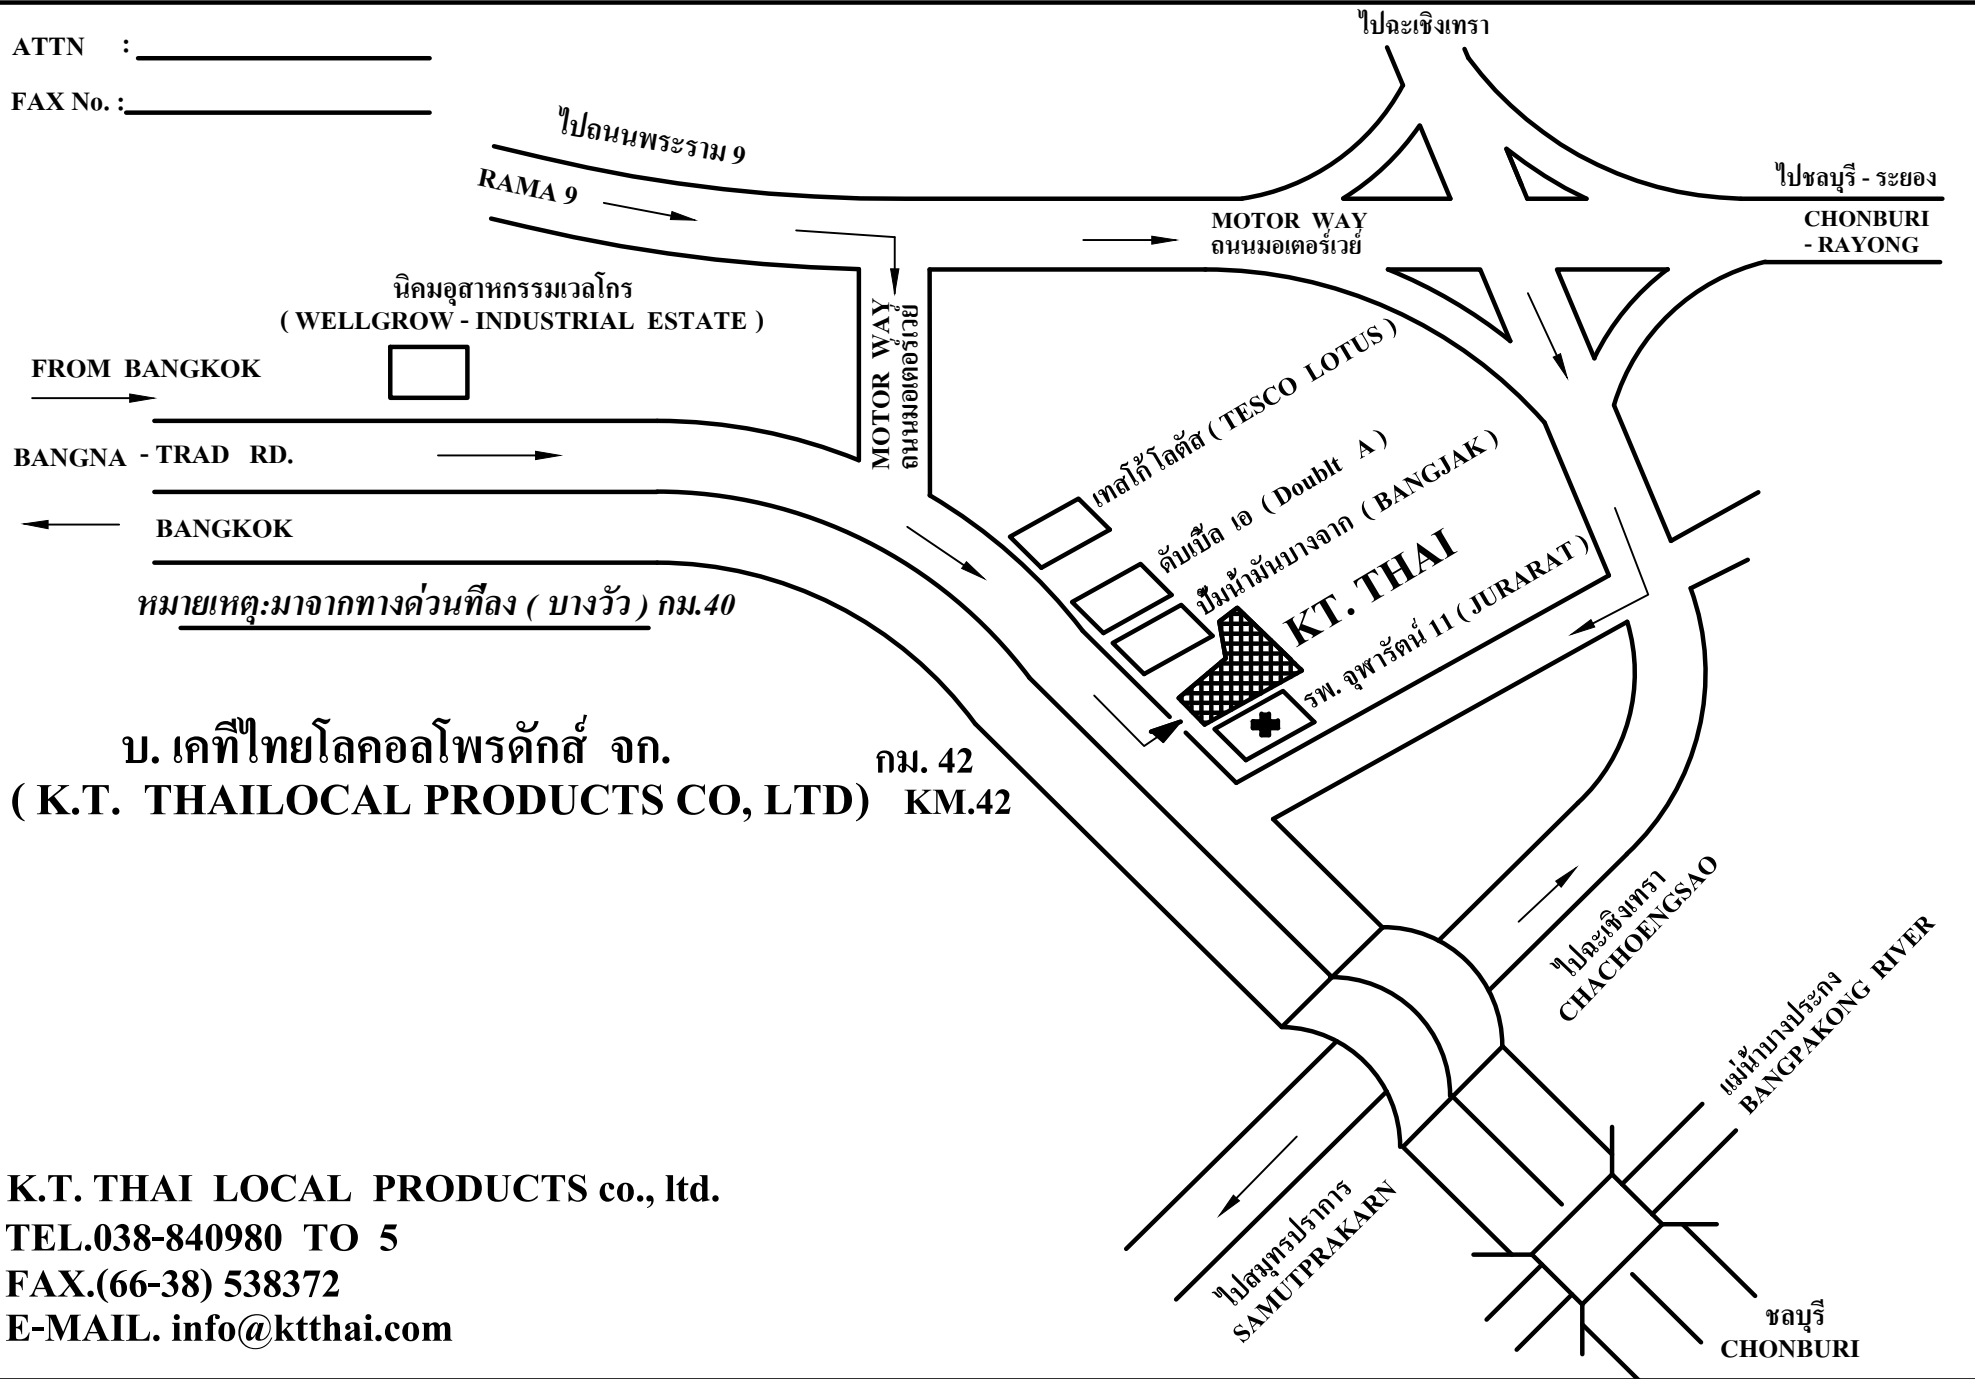

ATTN : \_\_\_\_\_

FAX No. : \_\_\_\_\_

**บ. เคทีไทยโลคอลโปรดักส์ จก.**  
**( K.T. THAILOCAL PRODUCTS CO, LTD )** กม. 42

**K.T. THAI LOCAL PRODUCTS co., ltd.**  
**TEL.038-840980 TO 5**  
**FAX.(66-38) 538372**  
**E-MAIL. info@ktthai.com**